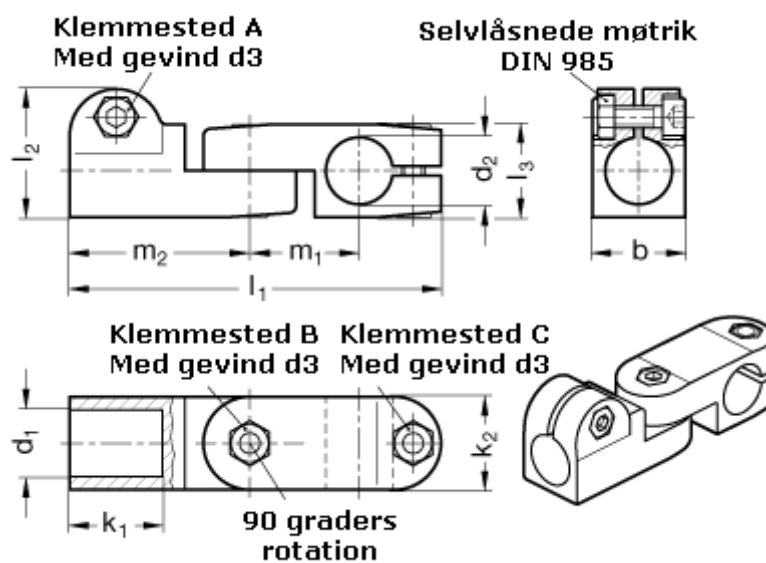

Varenummer: 20287B14B182SW
Beskrivelse: E+G laskeforbindelse
GN287-B14-B18-2-SW

Mål

b = 25	m1 = 29.5
d1 = B14	m2 = 48.5
d2 = B18	
d3 = M 6	
k1 = 25	
k2 = 25	
l1 = 100	
l2 = 34.5	